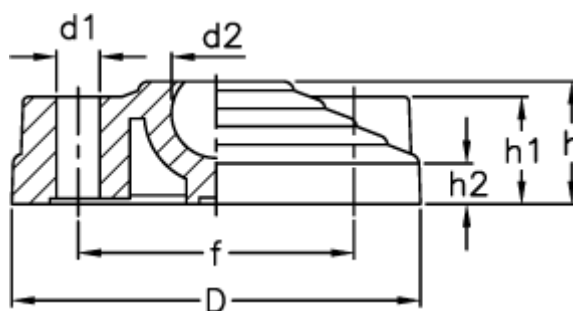

Varenummer: 2310301352
Beskrivelse: E+G justérfod
LV.F-125-24

Mål

| | |
|---------------------|---------|
| D | = 125 |
| d1 | = 12.5 |
| d2 | = 24 |
| f | = 95 |
| h | = 46 |
| h1 | = 23 |
| h2 | = 15 |
| Max. belastning (N) | = 28000 |